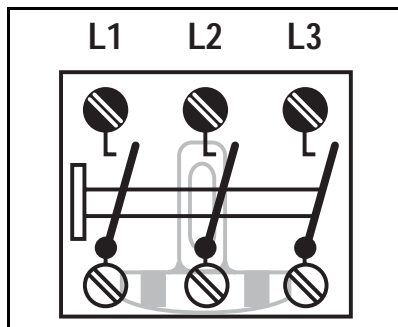

Bezeichnung: Wippschalter (Aus 3-polig)
mit Glühlampe Art.-Nr.: 98

Art.-Nr.: 503 KOU

Anschlussklemmen

Technische Daten

Schaltspannung: AC 400 V ~
Schaltstrom: 16 AX
Anschluss: Schraubklemmen
Schaltertyp: Aus, 3-polig

Zubehör

Lampe: Art.-Nr.: 98 (400 V; 0,5 mA)
Art.-Nr.: 98-220 (230 V; 1,1 mA)