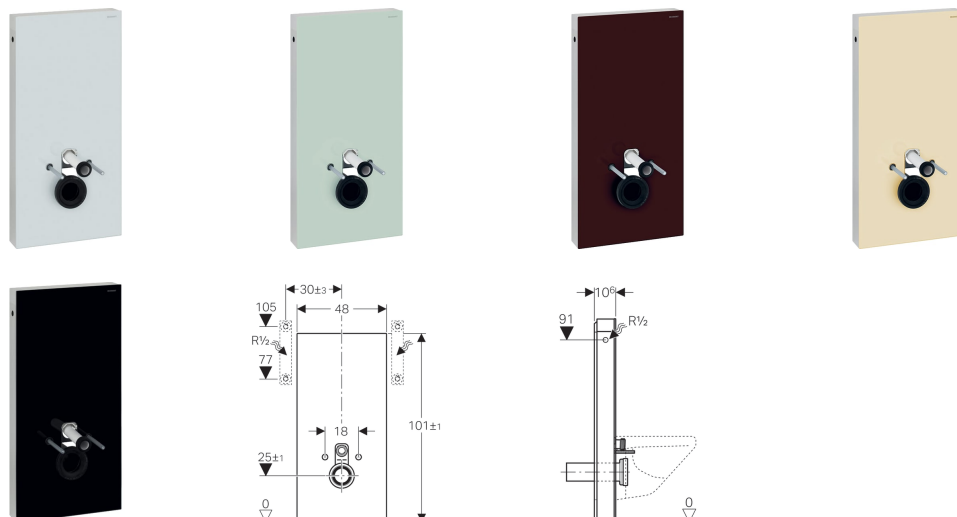

Geberit Monolith Sanitärmodul für Wand-WC, 101 cm

Verwendungszwecke

- Für Renovierungen, Um- und Neubauten
- Für Wandanschlüsse mit Ablaufhöhe > 23 cm
- Zum Austauschen tiefhängender AP-Spülkästen
- Zum Austauschen von Wand-WCs mit aufgesetztem AP-Spülkasten
- Für Geberit AquaClean WC-Kompletanlagen
- Zum Anschließen von Geberit AquaClean WC-Aufsätzen, mit Zubehör
- Zur Montage auf Fertigfußböden
- Zur Montage vor Trockenbau- und Massivwänden
- Zum Ausgleichen von Versatz zwischen WC-Anschlüssen und Wandabläufen über etagierten Anschlussstutzen für Wand-WCs

Eigenschaften

- 2-Mengen-Spülung
- Ausgleich von Bautoleranzen möglich
- Höhenverstellbar bis 7 cm
- Frontverkleidung aus Glas (ESG)
- Spülkasten schwitzwassergedämmt
- Seitenverkleidung aus Aluminium gebürstet
- Selbsttragend
- Spülmenge einstellbar

Lieferumfang

- Wasseranschlusssset mit Eckventil R 1/2"
- Spülbogenverlängerung 160 mm
- Anschlussstutzen aus PE-HD, ø 90 mm
- Manschette aus EPDM, ø 44 / 55 mm
- Übergangsmuffe aus PE-HD, ø 90 / 110 mm
- 2 Gewindestangen M12
- Schallschutzset
- Sockelblende
- Befestigungsmaterial für Trockenbauwand
- Befestigungsmaterial

Zubehör

- Geberit Set Anschlussstutzen für Wand-WC, 3 cm etagiert

- Geberit Anschlussset für Wand-WC, mit Anschlussstutzen 5 cm etagiert
- Geberit Set Anschlussstutzen für Wand-WC, 7 cm etagiert
- Set Fixierbolzen aus Aluminium, für Geberit Monolith Seitenverkleidung
- Wasseranschlussset unten, für Geberit Monolith Sanitärmodul für WC, 101 cm
- Geberit Monolith Distanzrahmen
- Umbauset für Geberit AquaClean WC-Aufsätze