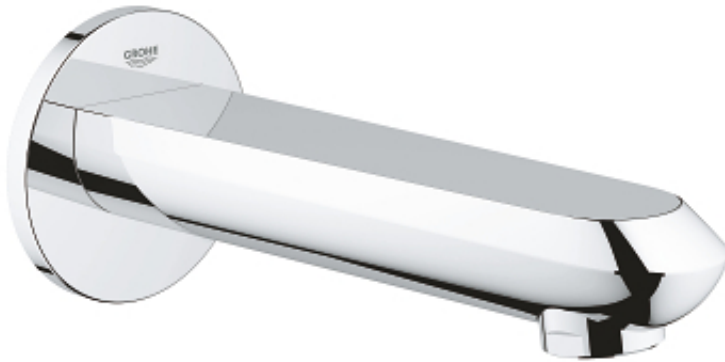

EURODISC COSMOPOLITAN Wanneneinlauf

Artikel 13278002

Pure Freude
an Wasser

GROHE

Produktbeschreibung:
EURODISC COSMOPOLITAN
Wanneneinlauf

Spezifikation:
Wandmontage
GROHE StarLight Oberfläche
Auslauf mit Mousseur
Ausladung 170 mm

Farbe:
□ 13278002 chrom